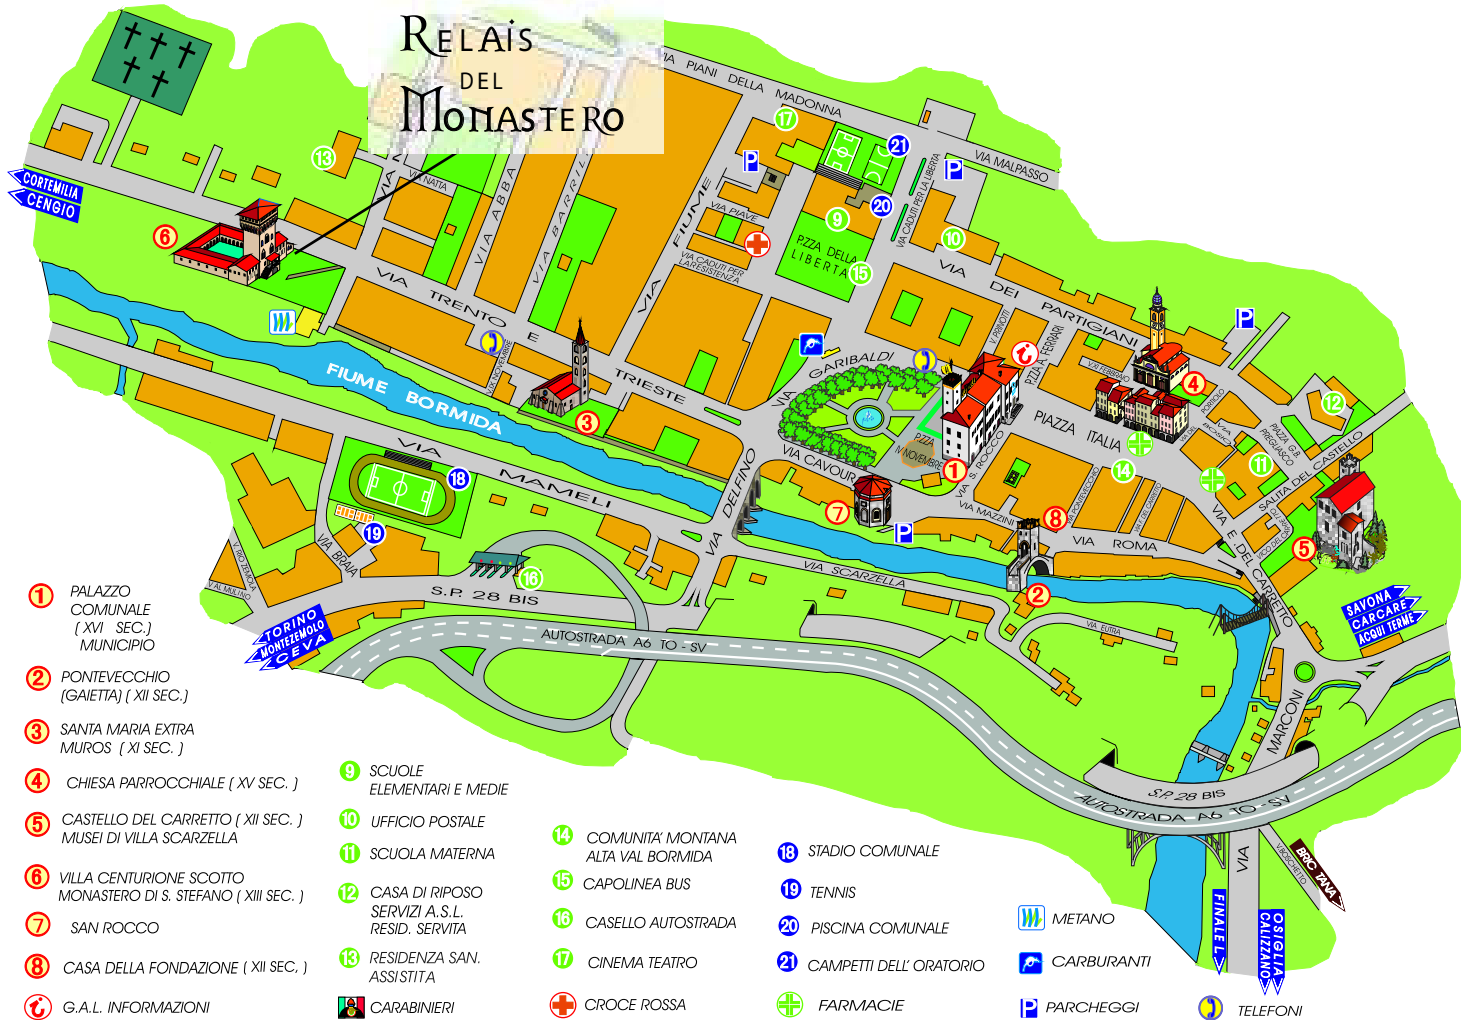

RELAIS DEL MONASTERO

- ① PALAZZO COMUNALE (XVI SEC.) MUNICIPIO
- ② PONTEVECCHIO (GAIETTA) (XII SEC.)
- ③ SANTA MARIA EXTRA MUROS (XI SEC.)
- ④ CHIESA PARROCCHIALE (XV SEC.)
- ⑤ CASTELLO DEL CARRETTO (XII SEC.) MUSEI DI VILLA SCARZELLA
- ⑥ VILLA CENTURIONE SCOTTO MONASTERO DI S. STEFANO (XIII SEC.)
- ⑦ SAN ROCCO
- ⑧ CASA DELLA FONDAZIONE (XII SEC.)
- Ⓜ G.A.L. INFORMAZIONI

- ⑨ SCUOLE ELEMENTARI E MEDIE
- ⑩ UFFICIO POSTALE
- ⑪ SCUOLA MATERNA
- ⑫ CASA DI RIPOSO SERVIZI A.S.L. RESID. SERVITA
- ⑬ RESIDENZA SAN. ASSISTITA
- 👮 CARABINIERI

- ⑭ COMUNITA' MONTANA ALTA VAL BORMIDA
- ⑮ CAPOLINEA BUS
- ⑯ CASELLO AUTOSTRADA
- ⑰ CINEMA TEATRO
- ⚪ CROCE ROSSA

- ⑱ STADIO COMUNALE
- ⑲ TENNIS
- ⑳ PISCINA COMUNALE
- ㉑ CAMPETTI DELL' ORATORIO
- ⚪ FARMACIE

- 🏠 METANO
- ⛽ CARBURANTI
- P PARCHEGGI

- ☎ TELEFONI